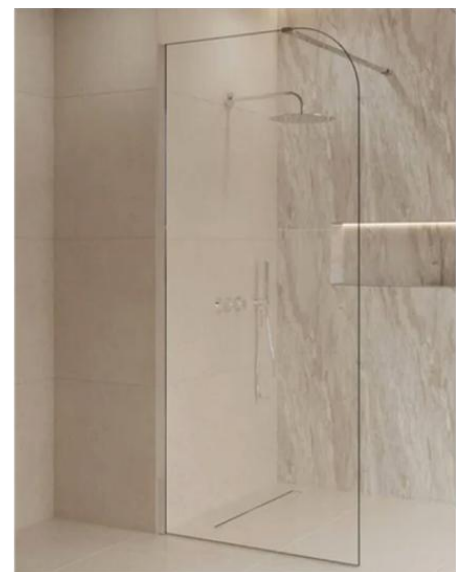

Artikel: Bestdesign
douchewand
Kleur: chroom, helder glas
Afmetingen: B 88,5-89cm x H 200cm
Artikelnummer: 402690