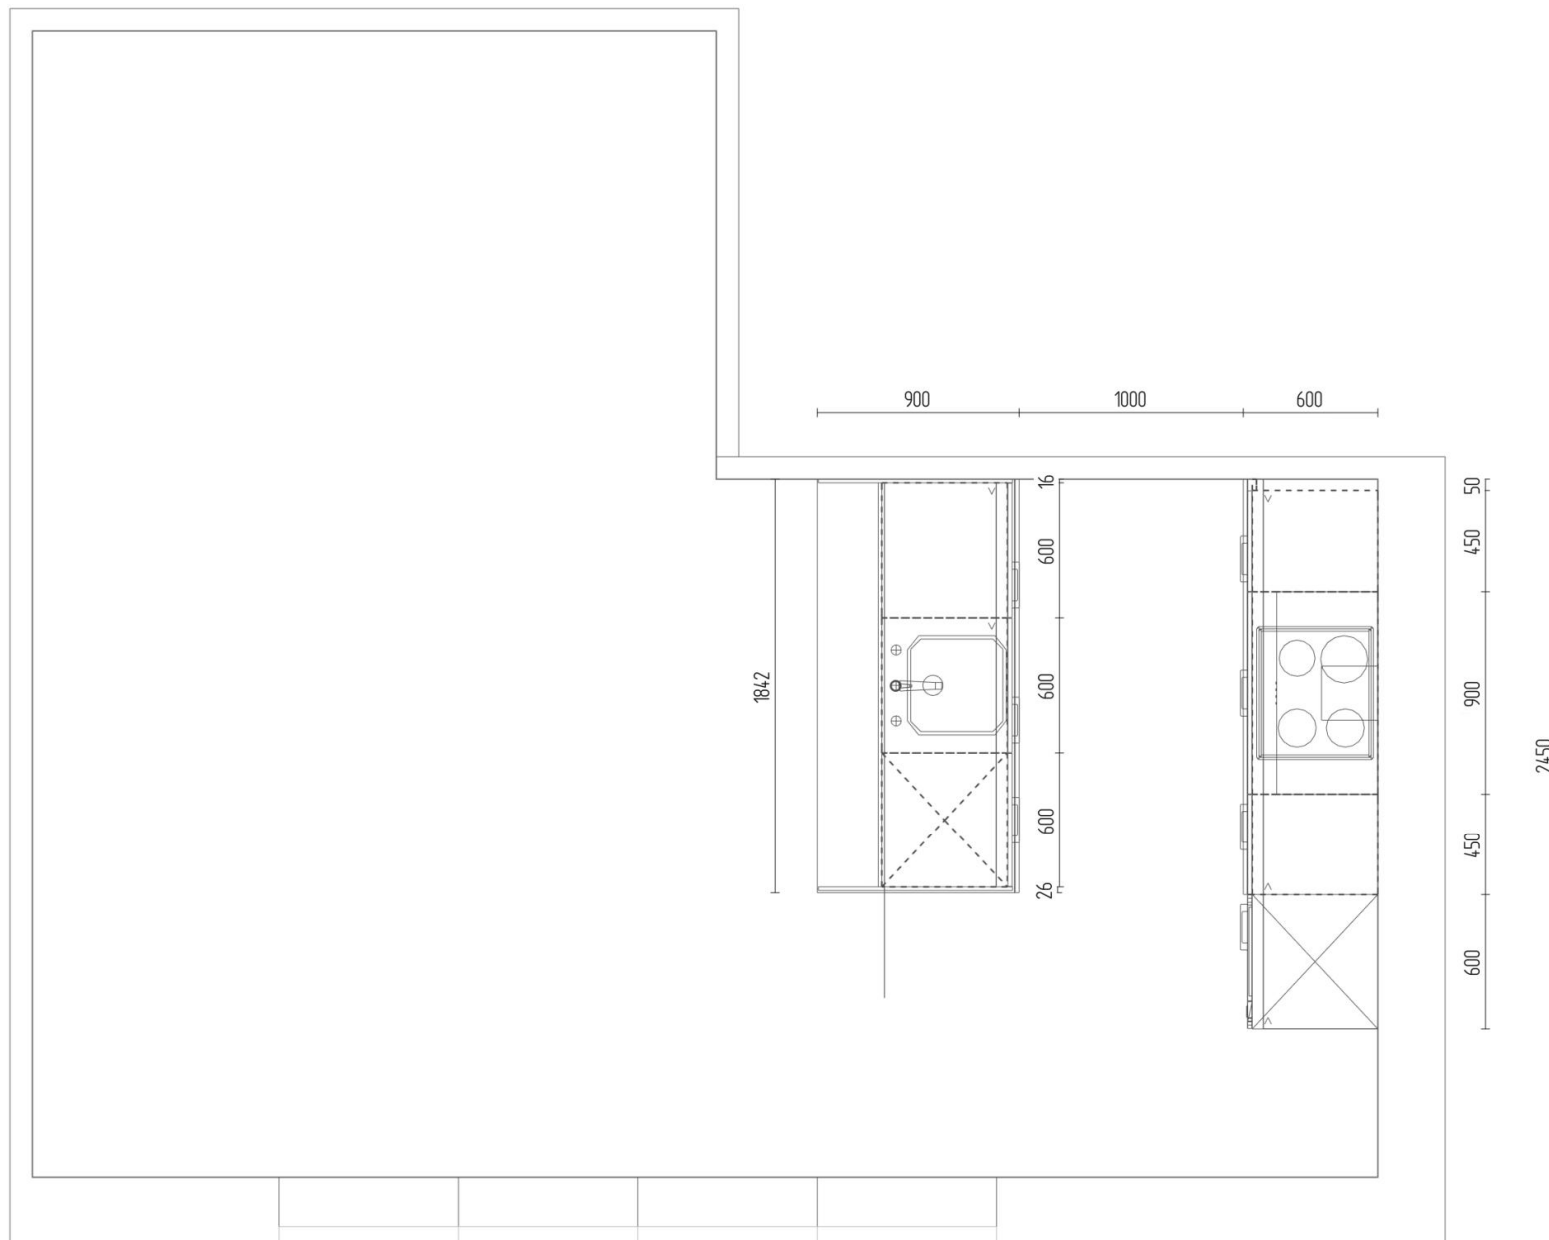

Ant	Omschrijving / lengte	Code	Prijs/stk	Bedrag
1	Lanesto Victoria 040 4037-PP-VIB Inbouwmethode: Vlakbouw	SDE0040		

Montage

No.	Code	Omschrijving	Aant.	Bedrag
1	MON 1	Montage van de keuken.	5.19	
2	AANSL	Aansluiten van complete keukens en/of keukenonderdelen	1	

Totaal te betalen (inclusief montage):   €   7.000,00

Inbegrepen btw 21%   €   1.214,88

Leveringsvoorwaarden: Op alle offertes en koopovereenkomsten zijn de CBW-erkend voorwaarden voor woonwinkels van toepassing.

Privacy Policy: Nuva Keukens verklaart zich te houden aan de privacy regels zoals vastgelegd in de AVG. De volledige tekst van onze privacy policy kunt u lezen op onze website: www.nuvakeukens.nl

Nuva Keukens B.V.
Boerenkamplaan 143
5712 AD Someren
0493-441111

Projectnummer: 14254_5 Gildekwartier Eindhoven
Kavelnummer: Type G3
Ontwerp: 278504
Datum: 16-03-26

NUVA keukens
Goed bedacht!

DEZE TEKENING IS NIET BINDEND